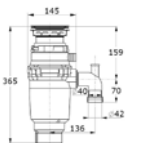

Drtiče

EcoMaster ECONOMY Plus

Ekonomický model určený pro malé domácnosti.

výkon: 1/2 HP (375 W)
otáčky: 2 600/min.
otvor dřezu: Ø 9 cm
objem drtičí komory: 1,48 l
hmotnost: 4,4 kg
odhlučnění: celkové motor - krytem
drtičí segmenty: nerezová ocel, zesílené lopatky

Pneu spínač (není součástí): od 600,-

5496,-