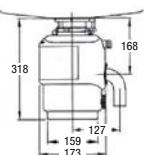

In sink erator M56 Standard

užitečný výkon: 380 W
otáčky: 1725/min.
otvor dřezu: Ø 9 cm
objem drtičí komory: 0,98 l
hmotnost: 3,8 kg
odhlučnění: tichý chod
drtičí segmenty: nerezová ocel

8900,-