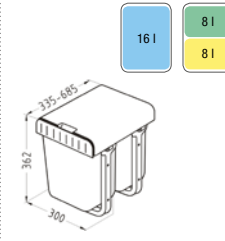

SESAMO

objem: 1 x 16 l / 2 x 8 l
 rozměr: 311 x 235 x 334 mm
 provedení: pevný

710,-
560,-

810,-
630,-

Aladin

objem: 1 x 16 l / 2 x 8 l
 rozměr: 300 x 335 - 685 x 362 mm
 provedení: zabudovaný do skříňky, výsuvný