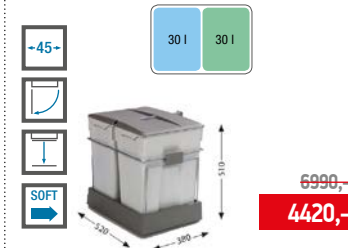

3600,-
2390,-

Albio 30

objem: 2 x 16 l / 1 x 16 l + 2 x 7,5 l
 rozměr: 350 x 475 x 370 mm
 provedení: zabudovaný do skříňky, automatický výsuv

4450,-
2990,-

Albio 40

objem: 2 x 30 l
 rozměr: 380 x 520 x 510 mm
 provedení: zabudovaný do skříňky, výsuvný