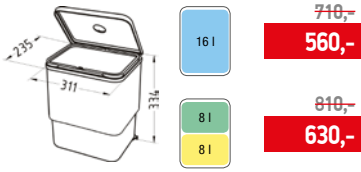

SESAMO

objem: 1 x 16 l / 2 x 8 l
rozměr: 311 x 235 x 334 mm
provedení: pevný