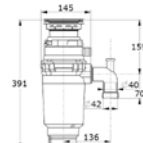

Pneu spínač (není součástí): od 600,-

6996,-

In sink erator M56 Standard

užitečný výkon: 380 W
 otáčky: 1725/min.
 otvor dřezu: Ø 9 cm
 objem drtičí komory: 0,98 l
 hmotnost: 3,8 kg
 odhlučnění: tichý chod
 drtičí segmenty: nerezová ocel